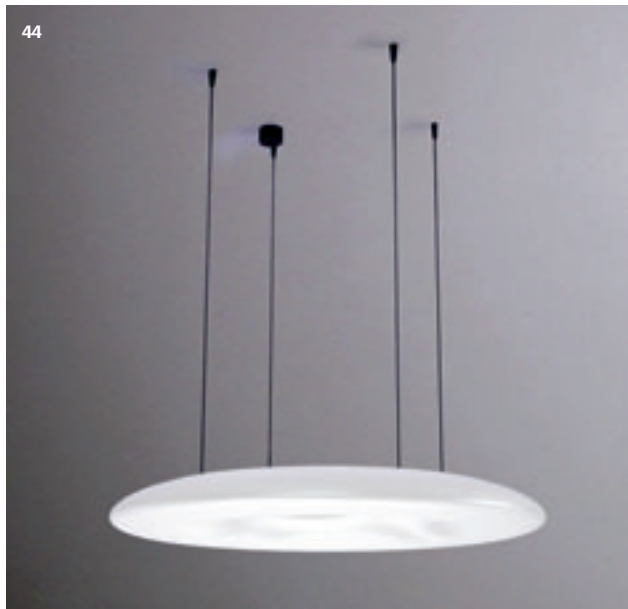

43

44

45

46

47

48

49

43 BL 10

T 0475 84 87 61 | www.bestlite.com

44 Gigant

Deze giga-ophanging van 105 cm in LDPE (Low Density Polyethyleen) wordt geproduceerd door Wever & Ducré, en is in essentie bedoeld voor de verlichting van grote ruimten, zoals auditoria, kantoren of warenhuizen. Door de sobere en neutrale design laat Gigant zich in de omgeving integreren, terwijl de lamp toch voor een kleine bijkomende decoratieve toets zorgt. Gigant bestaat ook als wandlamp.

T 05123 24 40
www.wever-ducre.com

45 Discoco

Discoco van Maset is zowel een lamp als een beeldhouwwerk en heeft een grote ophanging (diameter 880 of 550 mm). De armatuur bestaat uit 35 identieke schijven in witte glanzende lak en speelt met het licht dat vanuit zijn kern komt.

De draagarmen van de schijven zijn van gespoten aluminium en maken een montage zonder schroeven mogelijk.

T 050 71 81 40 | www.maset.com

46 Wa

Helemaal nieuw in het gamma van Leddesigninnovation: een kleine wandlamp in aluminium gecreëerd door het Belgische bureau Eerdesign. De lamp werkt met een Power LED van 4 W op 230 V. Het lichtrendement maakt vele toepassingen mogelijk en verlicht gelijktijdig zoldering of vloer. Wa meet 124 mm x 50 mm x 30 mm en bestaat in zwart, verguld of wit.