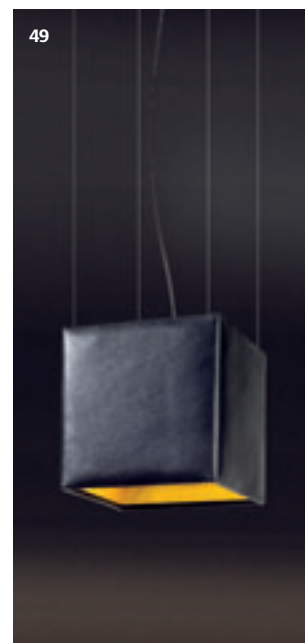

43

44

45

46

47

48

49

43 BL 10

T 0475 84 87 61 | www.bestlite.com

44 Gigant

Deze giga-ophanging van 105 cm in LDPE (Low Density Polyethyleen) wordt geproduceerd door Wever & Ducré, en is in essentie bedoeld voor de verlichting van grote ruimten, zoals auditoria, kantoren of warenhuizen. Door de sobere en neutrale design laat Gigant zich in de omgeving integreren, terwijl de lamp toch voor een kleine bijkomende decoratieve toets zorgt. Gigant bestaat ook als wandlamp.

T 05123 24 40
www.wever-ducre.com

45 Discoco

Discoco van Maset is zowel een lamp als een beeldhouwwerk en heeft een grote ophanging (diameter 880 of 550 mm). De armatuur bestaat uit 35 identieke schijven in witte glanzende lak en speelt met het licht dat vanuit zijn kern komt.